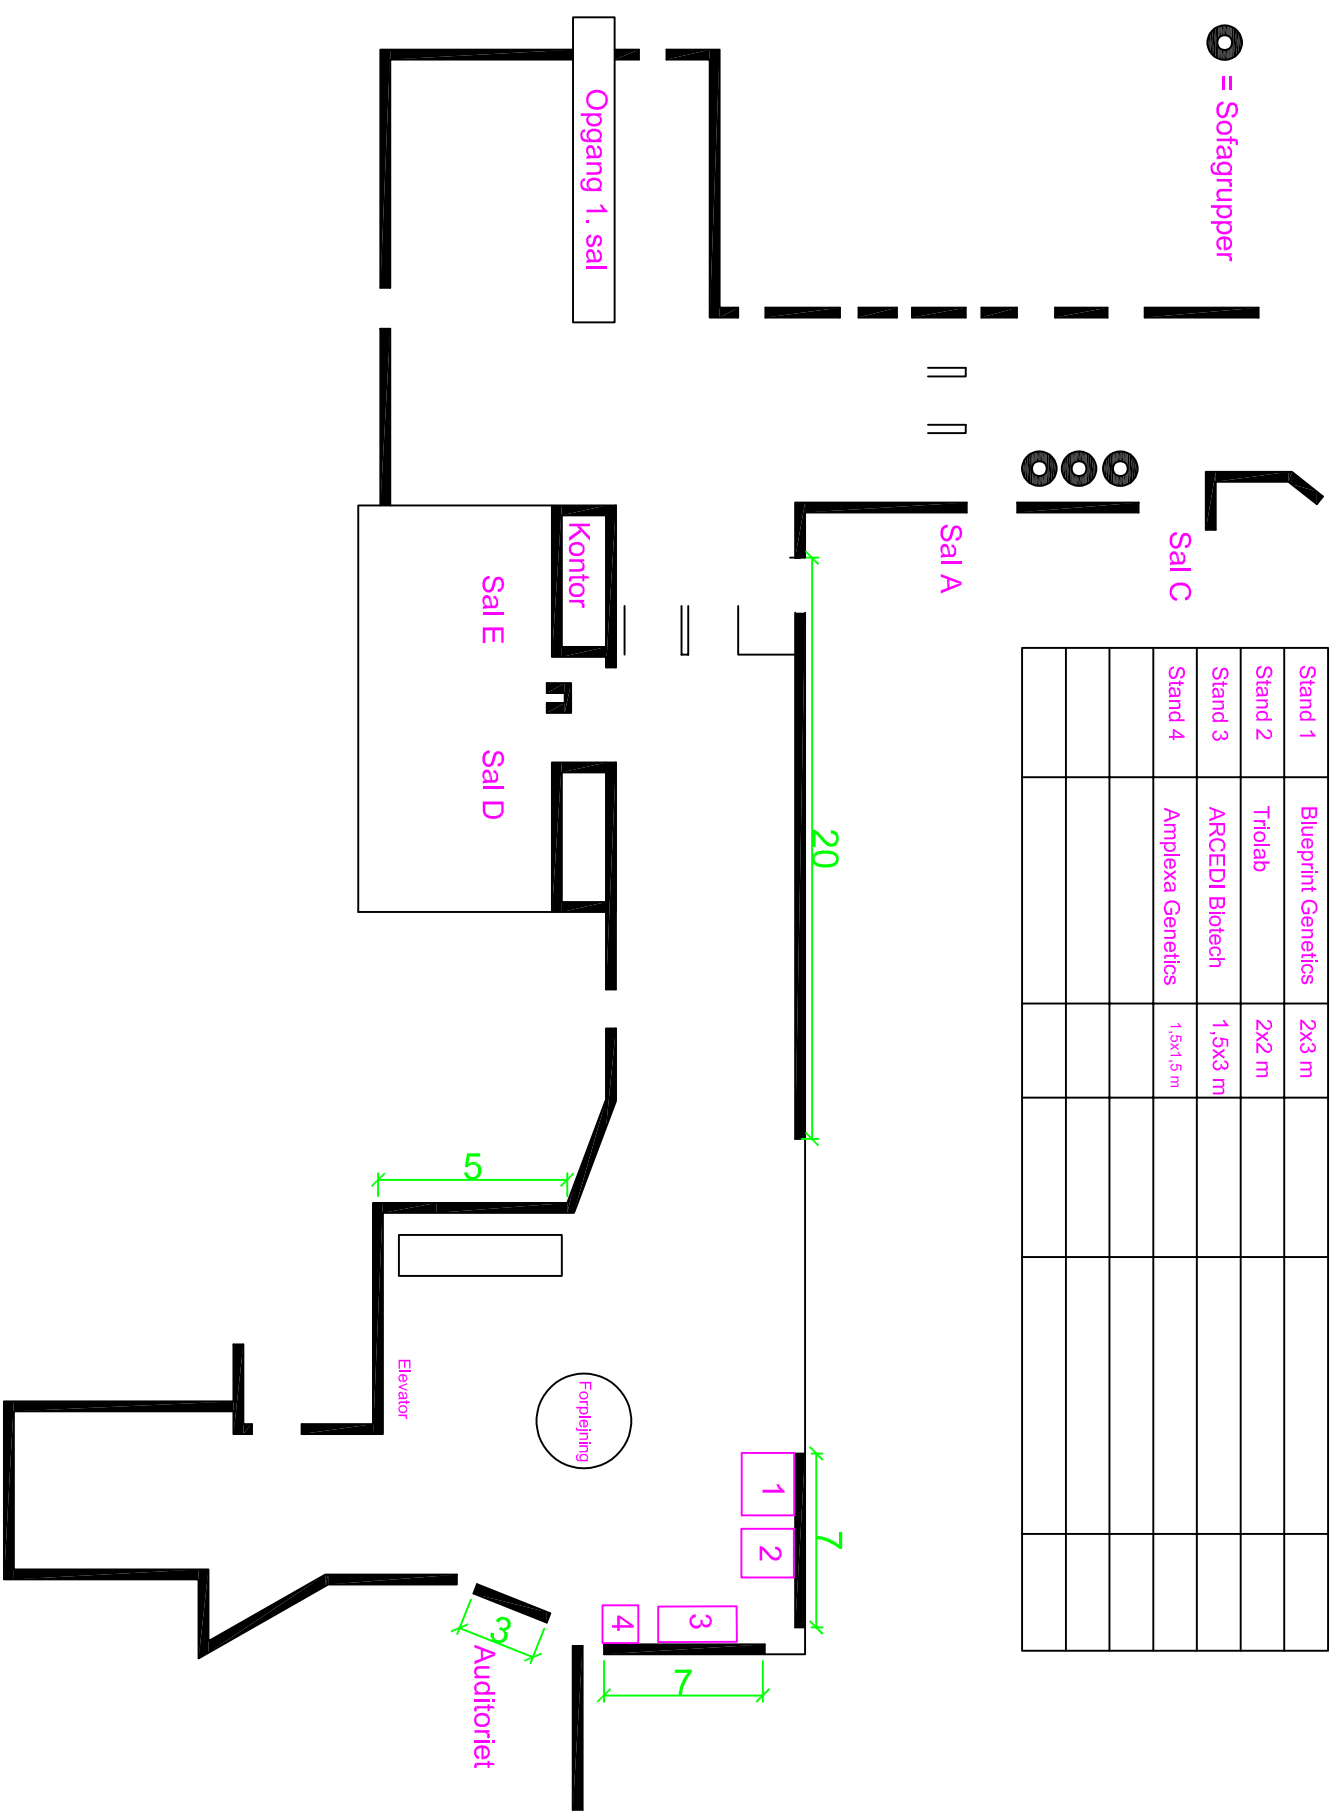

Vandreheal

Stand 1	Blueprint Genetics	2x3 m				
Stand 2	Triolab	2x2 m				
Stand 3	ARCEDI Biotech	1.5x3 m				
Stand 4	Amplexa Genetics	1.5x1.5 m				

● = Sofagrupper

Opgang 1. sal

Sal C

Sal A

Kontor

Sal E

Sal D

Forpleining

Elevator

Auditoriet

20

7

1

2

3

4

7

5

3