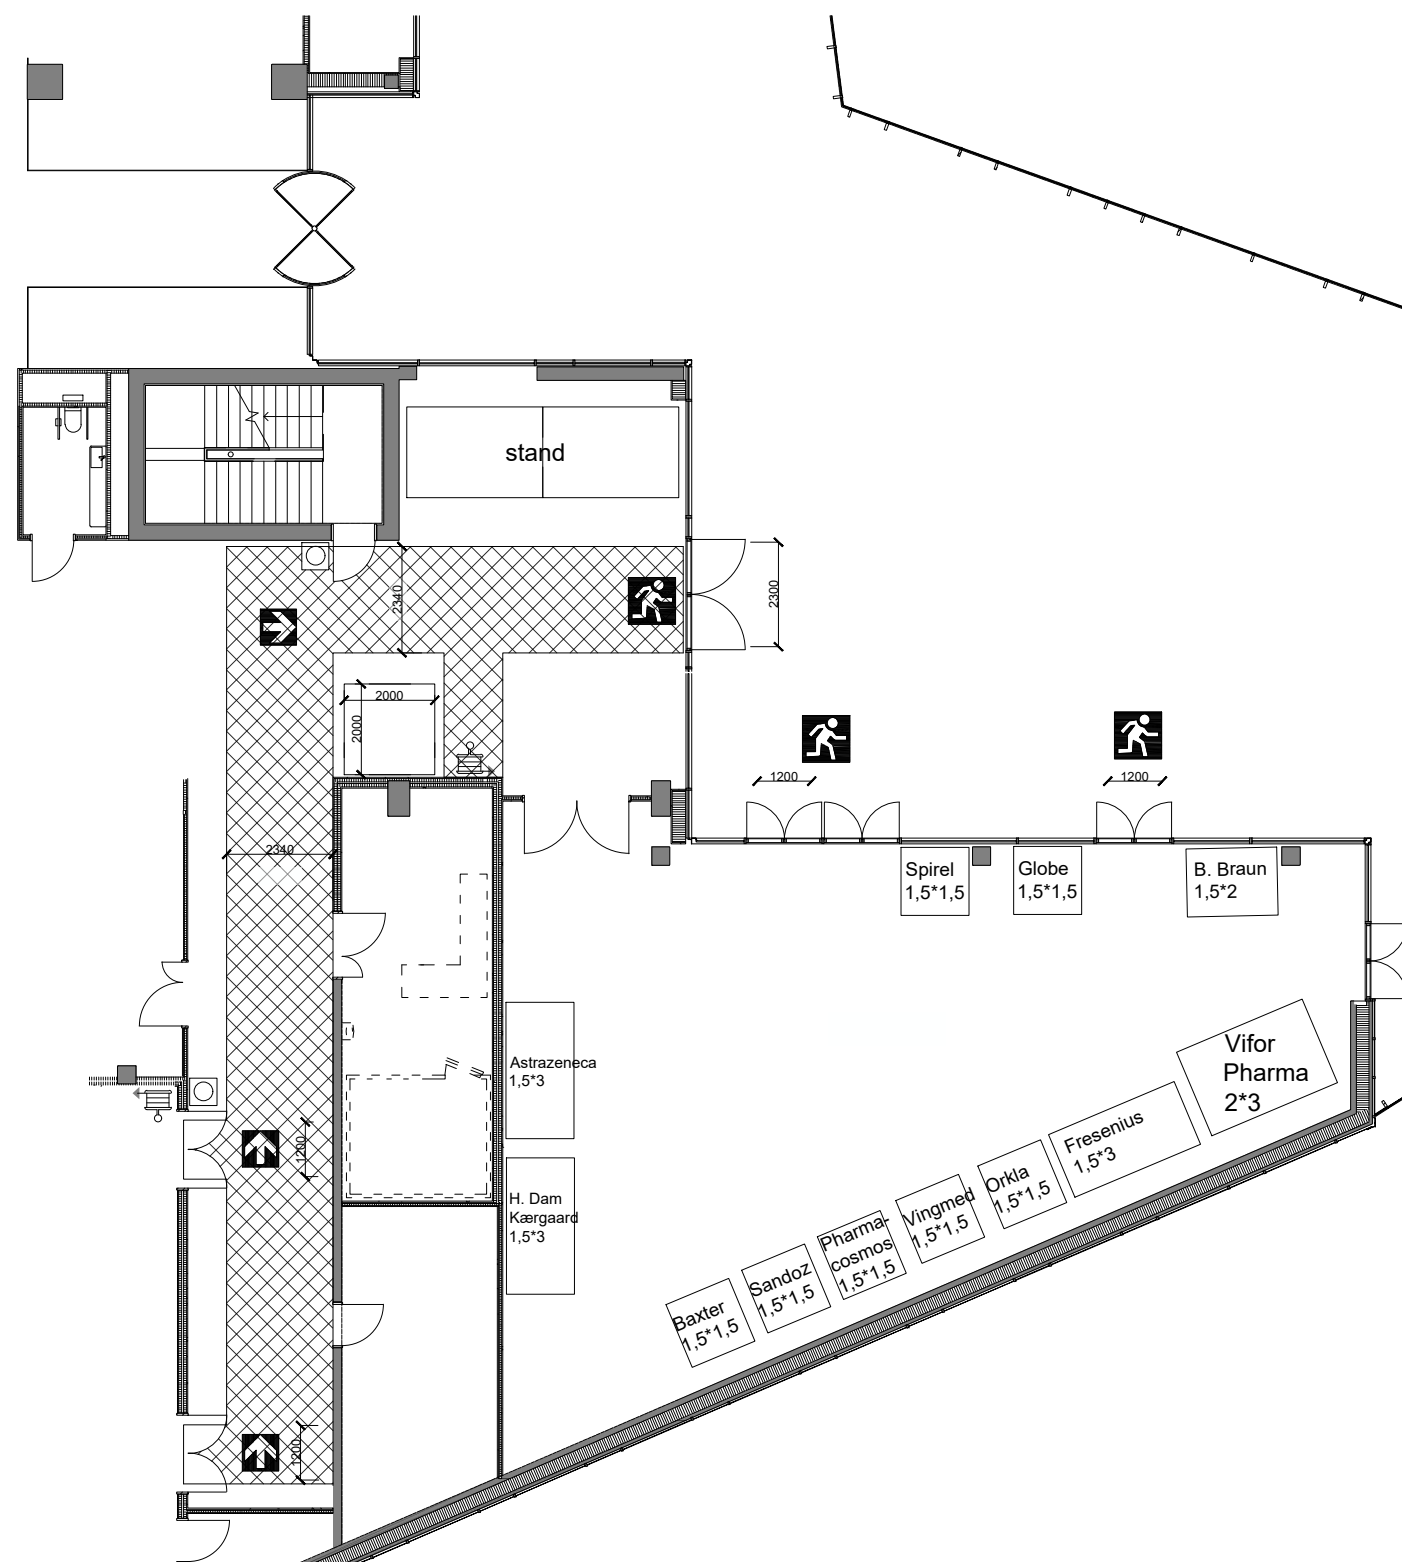

-  HER ER DU
-  MARKERING AF NØDUDGANG
-  FLUGTVEJSRETNING
-  FLUGTVEJ MIN. BREDDE 1,3 M
-  VARSLINGSTRYK
-  VANDFYLDT SLANGEVINDE

# FLUGTVEJSPLAN